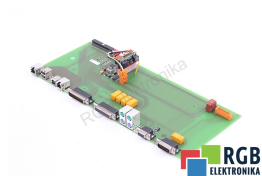

220L3730 REV. 02 AUTOMATA ID29648

Używany AUTOMATA 220L3730
Sprzęt przetestowany i wyczyszczony.
24 miesiące gwarancji
Dedykowany kurier
Wysyłka w 24h

DANE TECHNICZNE

PRODUCENT	AUTOMATA
MODEL	220L3730
KATEGORIA	Podzespoły do paneli operatorskich
WAGA [KG]	1.0

PRODUKTY Z OFERTY RGB ELEKTRONIKA TO:

NAJWYŻSZA JAKOŚĆ

Każdy produkt poddawany jest specjalistycznej ocenie, na podstawie najlepszej jakości, by zagwarantować ich bezawaryjną pracę. Dzięki temu możesz mieć pewność, że urządzenie **AUTOMATA 220L3730** zostało przygotowane z największą starannością.